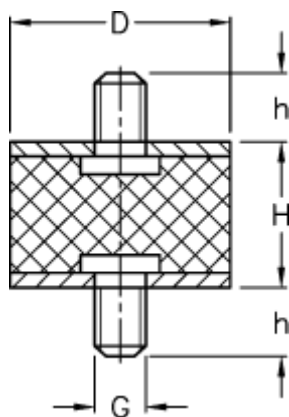

Varenummer: 51101066002610
Beskrivelse: KLEE Vibrationsdæmper type 1
20-25-1, M6x18/M6x18, NR - 57 shore

Mål

D = 20
G = M6
h = 18
H = 25